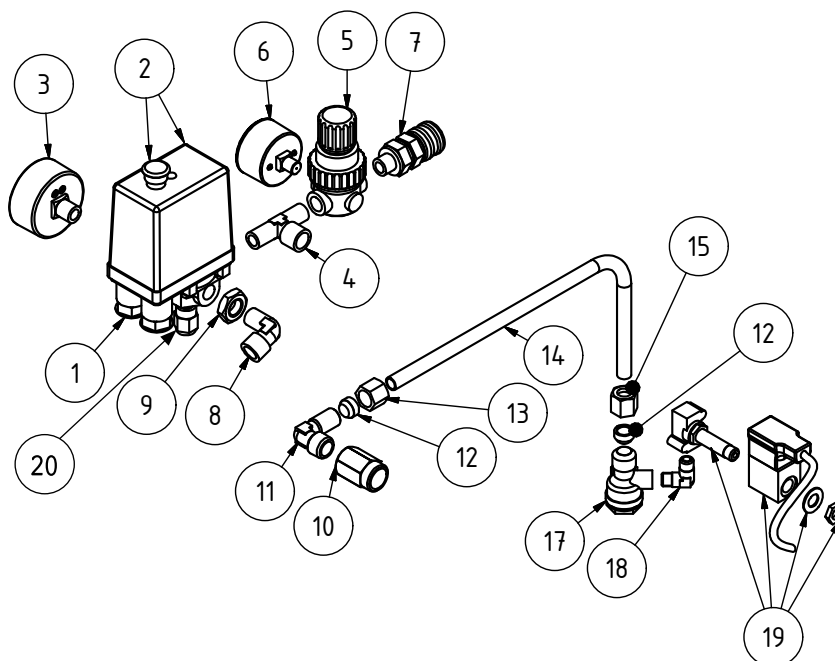

Teileverzeichnis	Spare parts list	Liste des pièces	Elenco dei pezzi
Aktueller Stand siehe www.rems.de weitere Teile auf Anfrage	Latest version see www.rems.de other parts on request	Situation actuelle voir www.rems.de autres pièces sur demande	Ultimo aggiornamento vedi www.rems.de altri ricambi su richiesta

Drucklufteinheit / Air pressure unit / Unité air comprimé / Unità aria compressa

deu	eng	fra	ita	
ET-Set Druckschalter Kompressor (Pos. 1 – 2)	Compressor pressure switch (pos. 1 – 2)	Interrupteur compresseur (Pos. 1 – 2)	Interruttore compressore (pos. 1 – 2)	115684R
3 Manometer	Pressure gauge	Manomètre	Manometro	047037
6 Manometer	Pressure gauge	Manomètre	Manometro	047038
7 Kupplungsdose	Coupling socket	Connecteur femelle	Accoppiamento	045056
ET-Set Ersatzteil-Set 1 Rohrleitung (Pos. 12, 15, 17)	Spare parts set 1 pipeline (pos. 12, 15, 17)	Pièces détachées Set 1 conduite (Pos. 12, 15, 17)	Set ricambi 1 - condotta (pos. 12, 15, 17)	115698R
ET-Set Ersatzteil-Set 2 Rohrleitung (Pos. 11 – 13)	Spare parts set 2 pipeline (pos. 11 – 13)	Pièces détachées Set 2 conduite (Pos. 11 – 13)	Set ricambi 2 - condotta (pos. 11 – 13)	115699R
14 Rohrleitung	Pipeline	Conduite	Conduittura	115700R
20 Sicherheitsventil	Safety valve	Soupape de sécurité	Valvola di sicurezza	047017