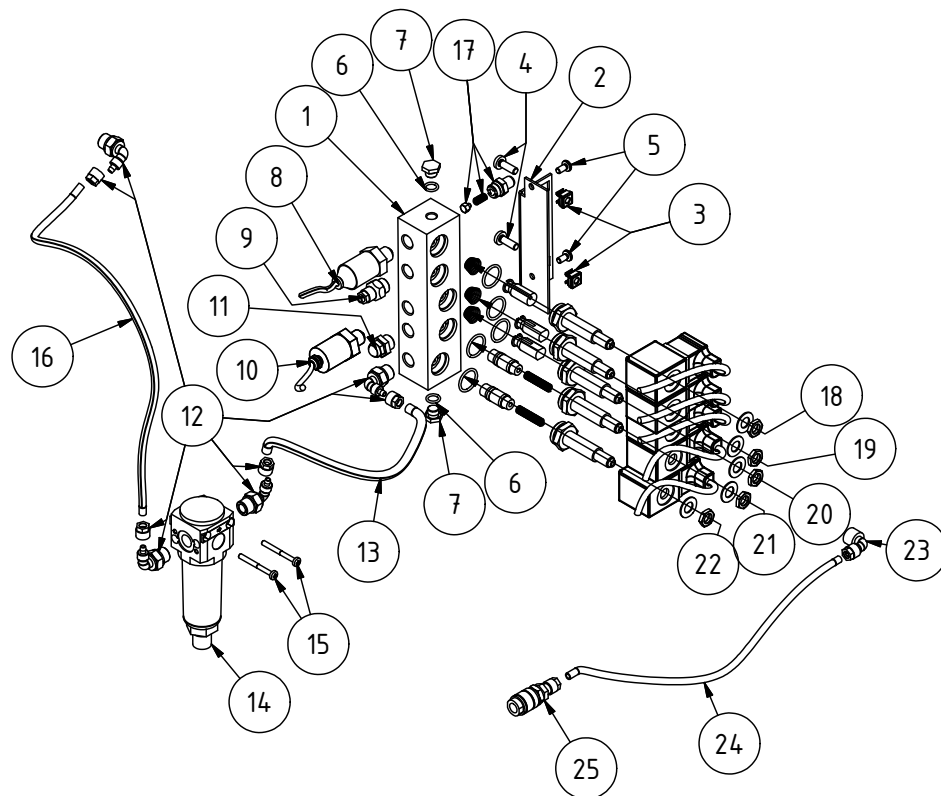

Elenco dei pezzi

Ultimo aggiornamento
vedi www.rems.de
altri ricambi su richiesta

Elektronikkasten komplett / Electronics kit complete / Boîtier électronique complet / Scatola elettronica completa

deu	eng	fra	ita	
4	USB Dose	Fiche USB	Connettore USB	115676R
14	Sechskantmutter mit Flansch	Ecrou hexagonal avec bride	Dado esagonale con flangia	085025
15	Flachkopfschraube mit Kreuzschlitz	Vis tête plate empreinte cruciforme	Vite testa piatta a croce	083041
16	Sechskantmutter	Ecrou hexagonal	Dado esagonale	085001
20	O-Ring	Joint torique	Guarnizione O-Ring	060026
21	Anschlusskabel mit PRCD	Câble de raccordement avec PRCD	Cavo alimentazione con PRCD	030076 R220
34	Elektronikkasten komplett	boîtier électronique complet	Scatola elettronica completa	115640R

Ventilblock komplett / Valve block complete / Bloc soupapes complet / Blocco valvola completa

deu	eng	fra	ita	
3 Käfigmutter M6 verzinkt	Zinc-plated cage nut M6	Écrou cage M6 en acier galvanisé	Dado a gabbia M6 zincato	085072
4 Zylinderschraube	Fillister head screw	Vis à tête cylindrique	Vite a testa cilindrica	081135
8 Druckaufnehmer	Pressure sensor	Capteur de pression	Trasduttore	023164
10 Druckaufnehmer	Pressure sensor	Capteur de pression	Trasduttore	023161
25 Kupplungsdose	Coupling socket	Connecteur femelle	Accoppiamento	045055