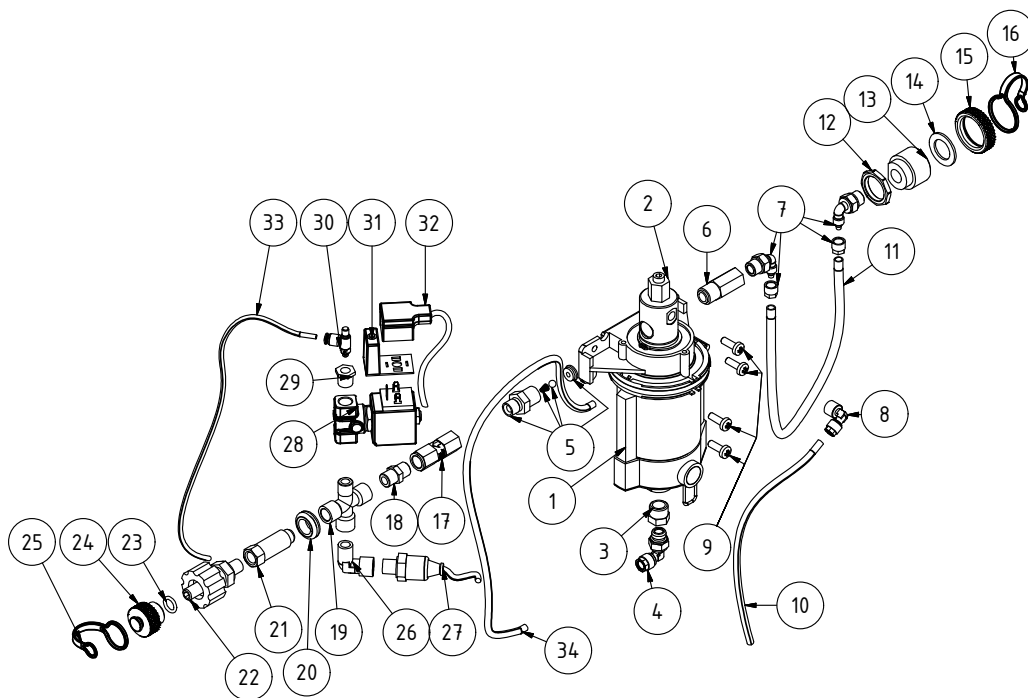

Teileverzeichnis Aktueller Stand siehe www.rems.de weitere Teile auf Anfrage	Spare parts list Latest version see www.rems.de other parts on request	Liste des pièces Situation actuelle voir www.rems.de autres pièces sur demande	Elenco dei pezzi Ultimo aggiornamento vedi www.rems.de altri ricambi su richiesta

SLW-Einheit / SLW-unit / Unité épreuve-SLW / Unità SLW

deu	eng	fra	ita	
1	Pumpe	Pompe	Pompa	115688R
5	Rückschlagventil	Soupape anti-retour	Valvola antiritorno	115689R
6	Rückschlagventil	Soupape anti-retour	Valvola antiritorno	041005
ET-Set	Kappe 1" mit Verlierschutz (Pos. 14 – 16)	Capuchon 1" avec protection anti-perte (Pos. 14 – 16)	Calotta 1" con laccetto (pos. 14 – 16)	115619R
17	Rückschlagventil	Soupape anti-retour	Valvola antiritorno	115691R
27	Druckaufnehmer	Capteur de pression	Trasduttore	023166
ET-Set	Drosselventil (Pos. 29 – 30)	Soupape d'étranglement (Pos. 29 – 30)	Valvola a farfalla (pos. 29 – 30)	115692R
31	Entstörfilter	Filtre antiparasites	Filtro anti interferenza	041025R