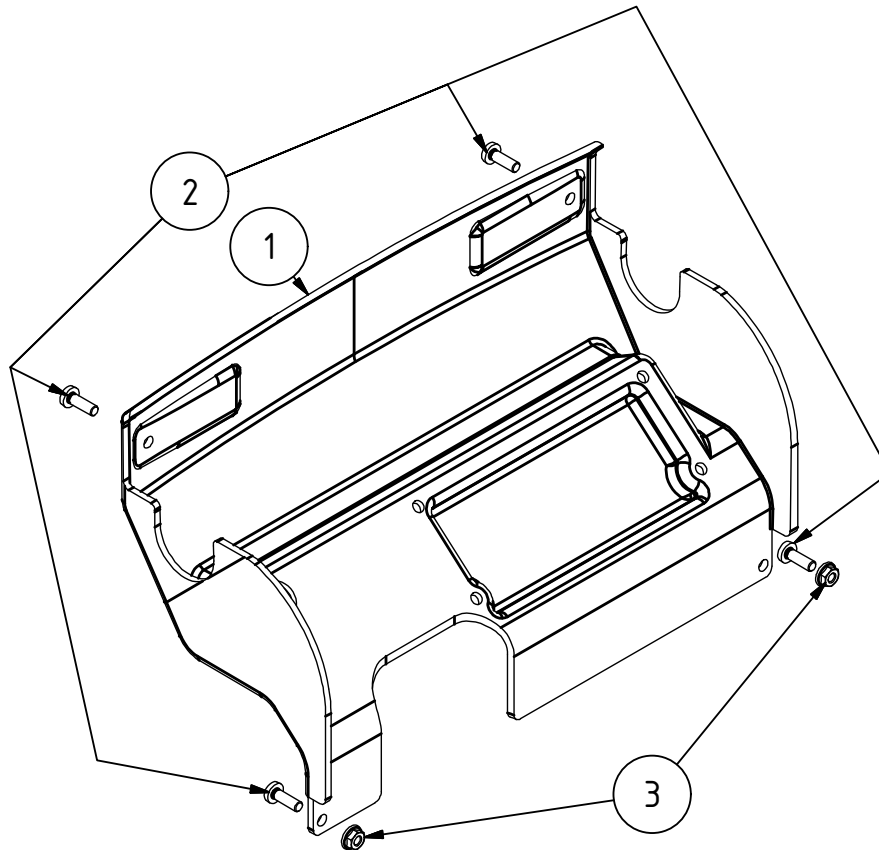

REMS Multi-Push

Teileverzeichnis

Aktueller Stand
siehe www.rems.de
weitere Teile auf Anfrage

Spare parts list

Latest version
see www.rems.de
other parts on request

Liste des pièces

Situation actuelle
voir www.rems.de
autres pièces sur demande

Elenco dei pezzi

Ultimo aggiornamento
vedi www.rems.de
altri ricambi su richiesta

Rückwandeinheit / Back wall unit / Unité panneau arrière / Unità parete posteriore

deu	eng	fra	ita	
1 Rückwand	Back panel	Panneau arrière	Copertura posteriore	115674R
2 Linsenkopfschraube	Rounded head screw	Vis à tête fraisée bombée	Vite a testa tonda	081135
3 Sechskantmutter	Hexagon nut	Ecrou hexagonal	Dad o esagonale	085016