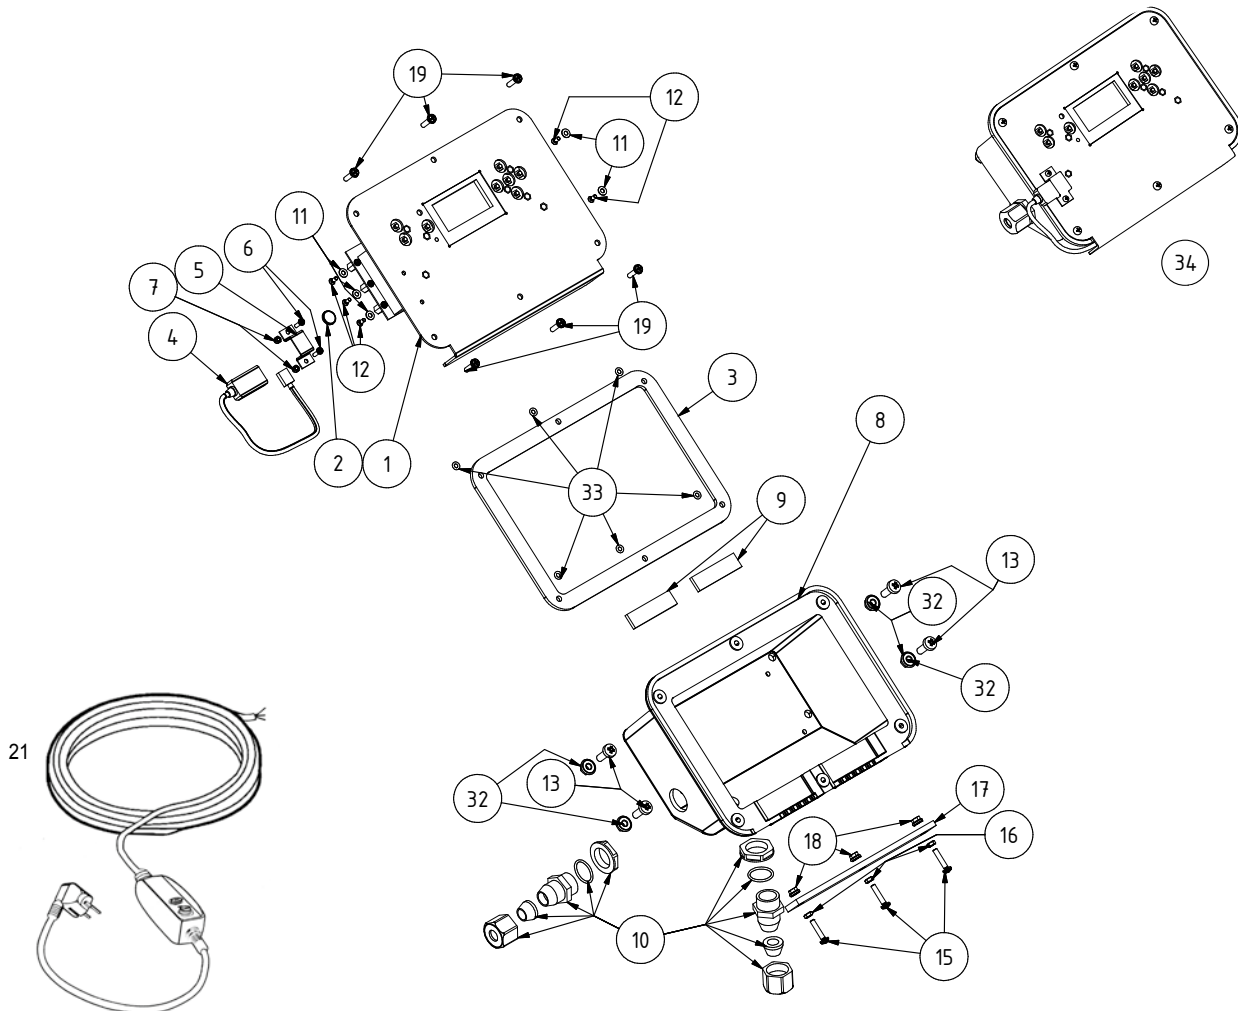

Teileverzeichnis

Aktueller Stand
siehe www.rems.de
weitere Teile auf Anfrage

Spare parts list

Latest version
see www.rems.de
other parts on request

Liste des pièces

Situation actuelle
voir www.rems.de
autres pièces sur demande

Elenco dei pezzi

Ultimo aggiornamento
vedi www.rems.de
altri ricambi su richiesta

Elektronikkasten komplett / Electronics kit complete / Boîtier électronique complet / Scatola elettronica completa

deu	eng	fra	ita	
4	USB Dose	Fiche USB	Connettore USB	115676R
14	Sechskantmutter mit Flansch	Ecrou hexagonal avec bride	Dado esagonale con flangia	085025
15	Flachkopfschraube mit Kreuzschlitz	Vis tête plate empreinte cruciforme	Vite testa piatta a croce	083041
16	Sechskantmutter	Ecrou hexagonal	Dado esagonale	085001
20	O-Ring	Joint torique	Guarnizione O-Ring	060026
21	Anschlusskabel mit PRCD	Câble de raccordement avec PRCD	Cavo alimentazione con PRCD	030076 R220
34	Elektronikkasten komplett	boîtier électronique complet	Scatola elettronica completa	115640R