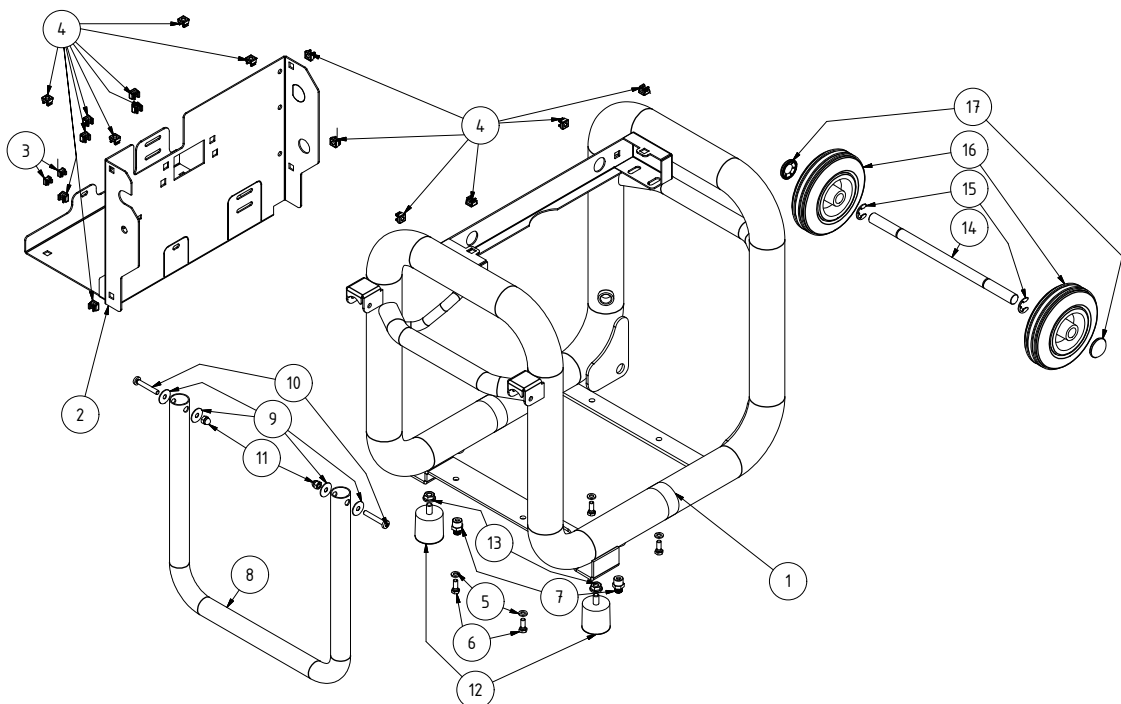

Fahrgestell komplett / Wheel stand complete / Châssis completo / Carrello

deu	eng	fra	ita	
4 Käfigmutter	Cage nut	Écrou cage	Dado a gabbia	085072
5 Scheibe	Washer	Rondelle	Ranella	086047
6 Sechskantschraube	Hex screw	Vis 6 pans	Vite esagonale	080022
8 Haltebügel	Grab rail	Arceau	Staffa di fissaggio	115669R
ET-Set Haltebügelbefestigungsset (Pos. 9–11)	Grab rail attachment kit (pos. 9–11)	Arceau set de fixation pour arceau (Pos. 9–11)	Set fissaggio staffa (pos. 9–11)	115670R
9 Scheibe	Washer	Ronelle	Ranella	115671R
12 Silentblock	Silent block	Silentbloc	Silentblock	071096
13 Sechskantmutter	Hexagonal screw	Vis à tête hexagonale	Vite a testa esagonale	085024
16 Rad - Vollgummi	Solid rubber wheel	Roue – caoutchouc plein	Ruota gomma piena	053019
17 Sicherungsscheibe mit Edelstahlkappe	Locking washer with stainless cap	Rondelle d'arrêt avec capuchon inox	Rondella tenuta con coperchio in acciaio	059018