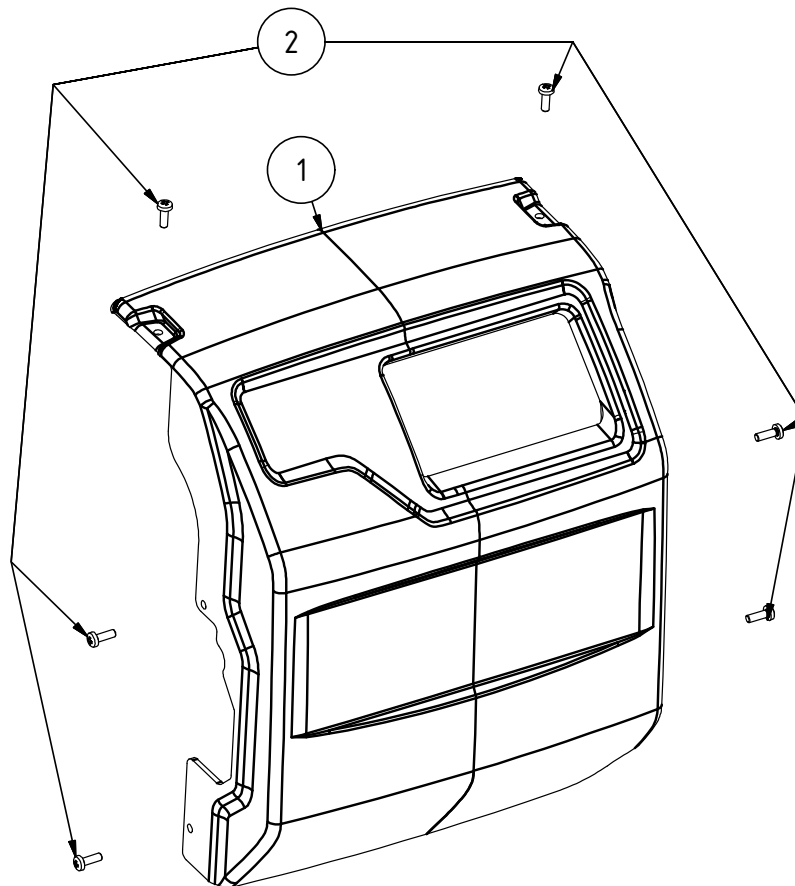

REMS Multi-Push

Teileverzeichnis

Aktueller Stand
siehe www.rems.de
weitere Teile auf Anfrage

Spare parts list

Latest version
see www.rems.de
other parts on request

Liste des pièces

Situation actuelle
voir www.rems.de
autres pièces sur demande

Elenco dei pezzi

Ultimo aggiornamento
vedi www.rems.de
altri ricambi su richiesta

Abdeckung / Cover panel / Panneau / Copertura

deu

- 1 Abdeckung RAL 1004
- 2 Zylinderschraube

eng

- 1 Cover panel RAL 1004
- 2 Fillister head screw

fra

- 1 Panneau RAL 1004
- 2 Vis à tête cylindrique

ita

- 1 Copertura RAL 1004
- 2 Vite a testa cilindrica

115622R
081127