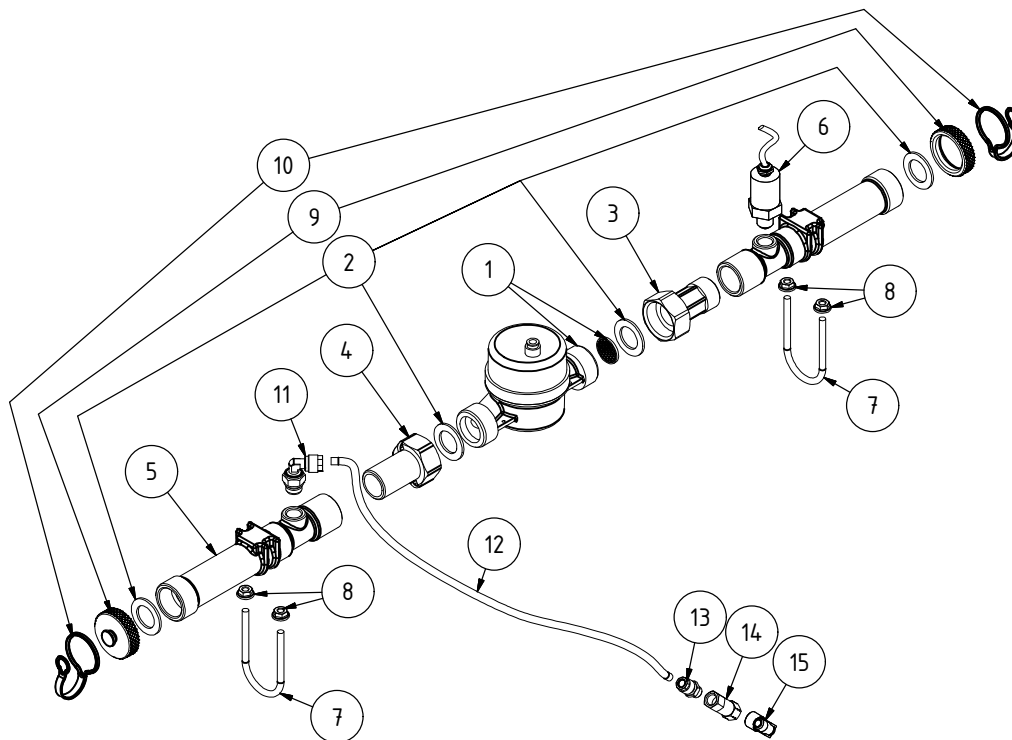

Teileverzeichnis Aktueller Stand siehe www.rems.de weitere Teile auf Anfrage	Spare parts list Latest version see www.rems.de other parts on request	Liste des pièces Situation actuelle voir www.rems.de autres pièces sur demande	Elenco dei pezzi Ultimo aggiornamento vedi www.rems.de altri ricambi su richiesta

Wasserbereichseinheit / Water area unit / Unité eau rinçage / Unità acqua

deu	eng	fra	ita	
1	Wasserzähler	Compteur d'eau	Contatore acqua	043026
2	Flachdichtung	Flat seal	Guarnizione piatta	060372
6	Druckaufnehmer	Capteur de pression	Trasduttore	023161
ET-Set	Kappe 1" mit Verlierschutz (Pos. 2, 9 – 10)	Capuchon 1" avec protection anti-perte (Pos. 2, 9 – 10)	Calotta 1" con laccetto (pos. 2, 9 – 10)	115619R
14	Rückschlagventil	Soupape anti-retour	Valvola antiritorno	041004