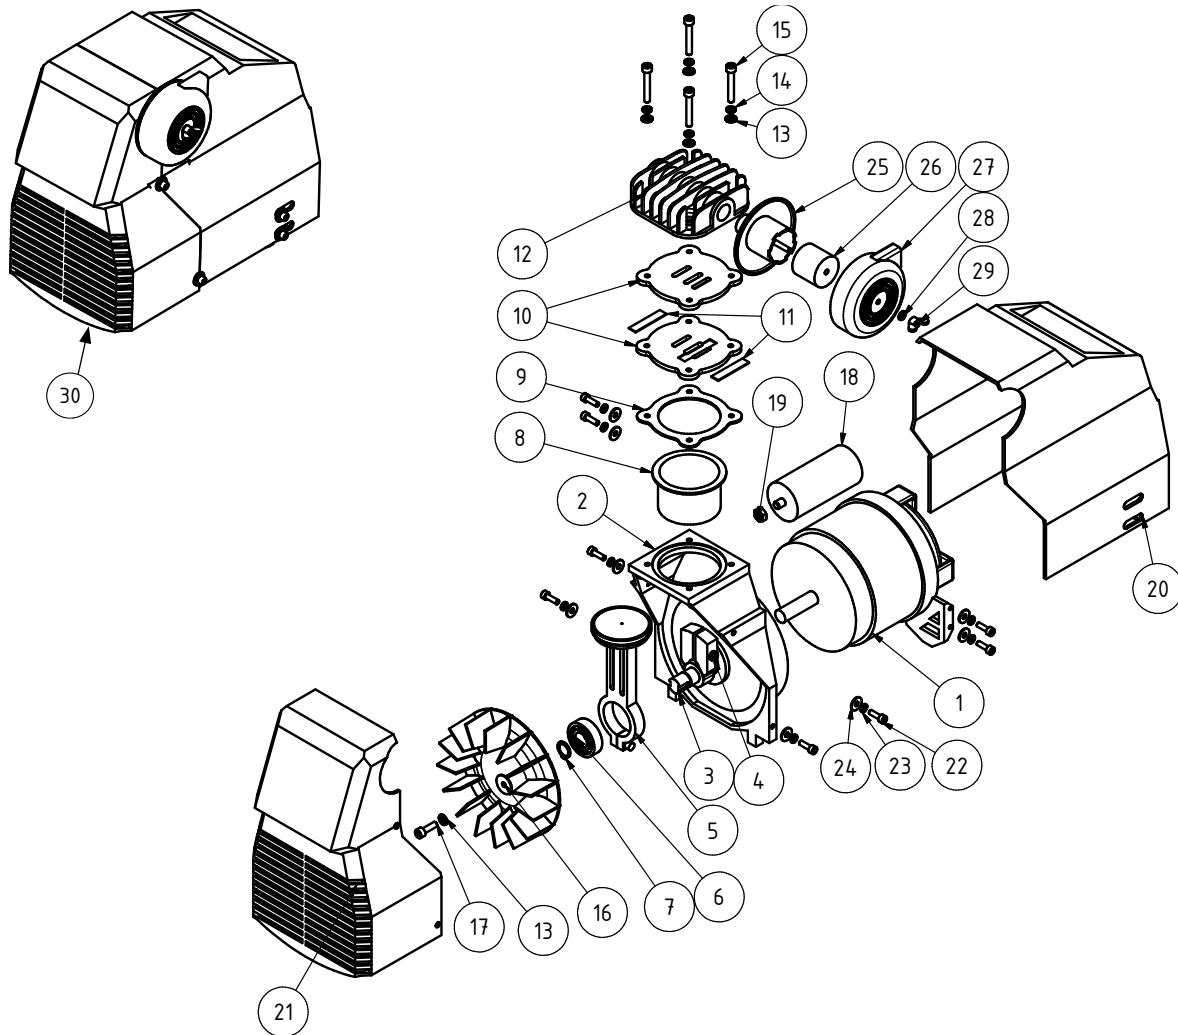

Teileverzeichnis

Aktueller Stand
siehe www.rems.de
weitere Teile auf Anfrage

Spare parts list

Latest version
see www.rems.de
other parts on request

Liste des pièces

Situation actuelle
voir www.rems.de
autres pièces sur demande

Elenco dei pezzi

Ultimo aggiornamento
vedi www.rems.de
altri ricambi su richiesta

Kompressor komplett / Compressor complete / Compresseur complet / Comprensore completo

deu	eng	fra	ita	
5	Kolbeneinheit	Piston unit	Unità pistone	115679R
7	Sicherungsring	Locking ring	Anello di sicurezza	059013
8	Zylinderrohr	Cylinder duct	Tubo cilindro	115680R
ET-Set	Lüfterrad komplett (Pos. 13, 16–17)	Fan wheel complete (pos. 13, 16–17)	Ventola completa (pos. 13, 16–17)	115681R
18	Betriebskondensator 30 F / 450 V Multipush	Operating capacitor 30 F / 450 V Multipush	Condensatore motore 30 F / 450 V Multipush	027007R
ET-Set	Kompressorgehäuse (Pos. 20–24)	Compressor housing (pos. 20–24)	Carcassa condensatore (pos. 20–24)	115638R
22	Zylinderschraube	Fillister head screw	Vite a testa cilindrica	081116
ET-Set	Luffilter (Pos. 25–29)	Air filter (pos. 25–29)	Filtro aria (pos. 25–29)	115683R
30	Kompressor komplett	Compressor complete	Comprensore completo	115678R