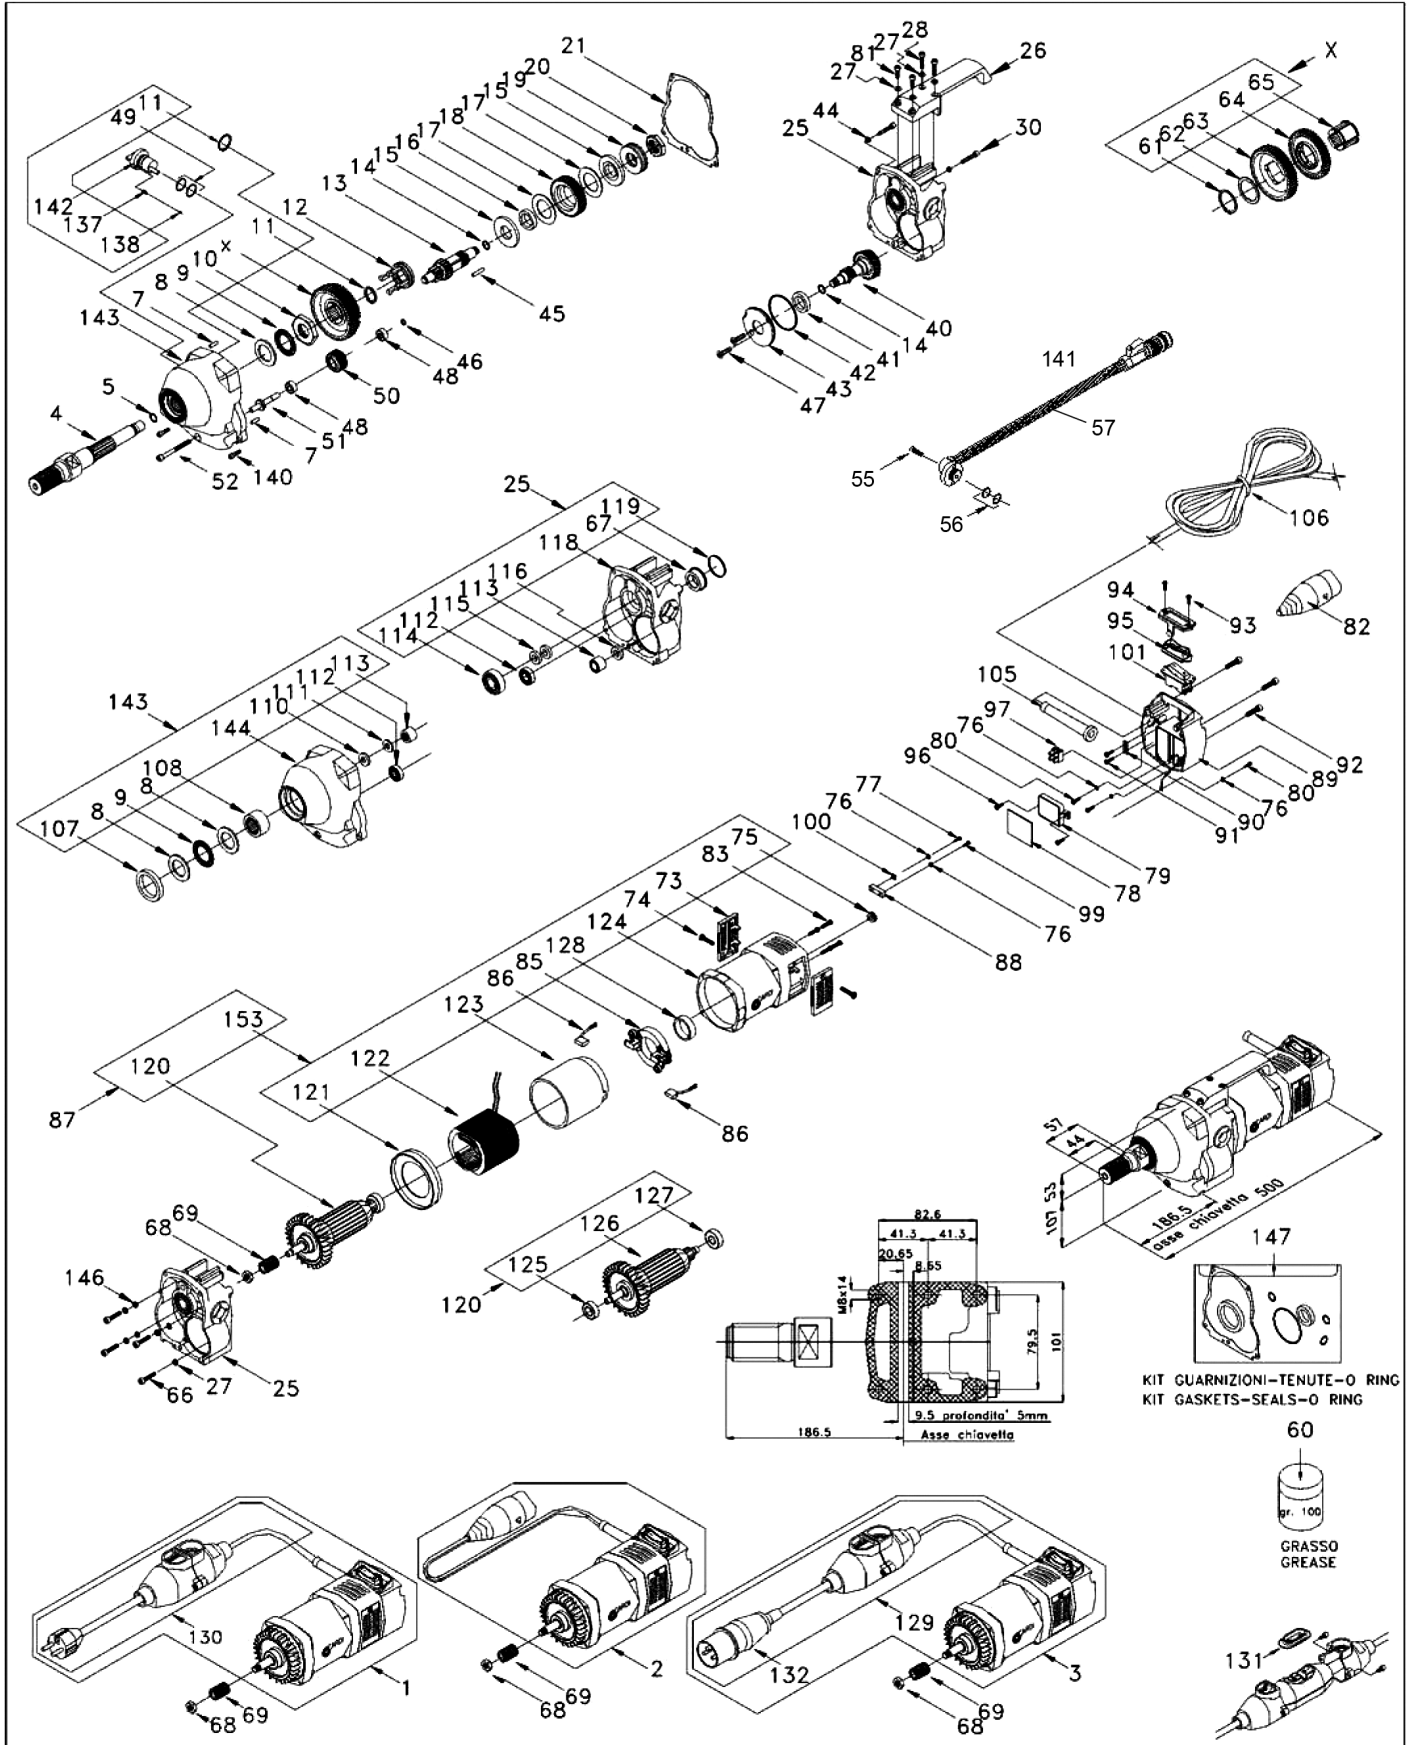

REMS Picus S2/3,5

REMS

www.rems.de

Teileverzeichnis

Aktueller Stand
siehe www.rems.de
weitere Teile auf Anfrage

Spare parts list

Latest version
see www.rems.de
other parts on request

Liste des pièces

Situation actuelle
voir www.rems.de
autres pièces sur demande

Elenco dei pezzi

Ultimo aggiornamento
vedi www.rems.de
altri ricambi su richiesta