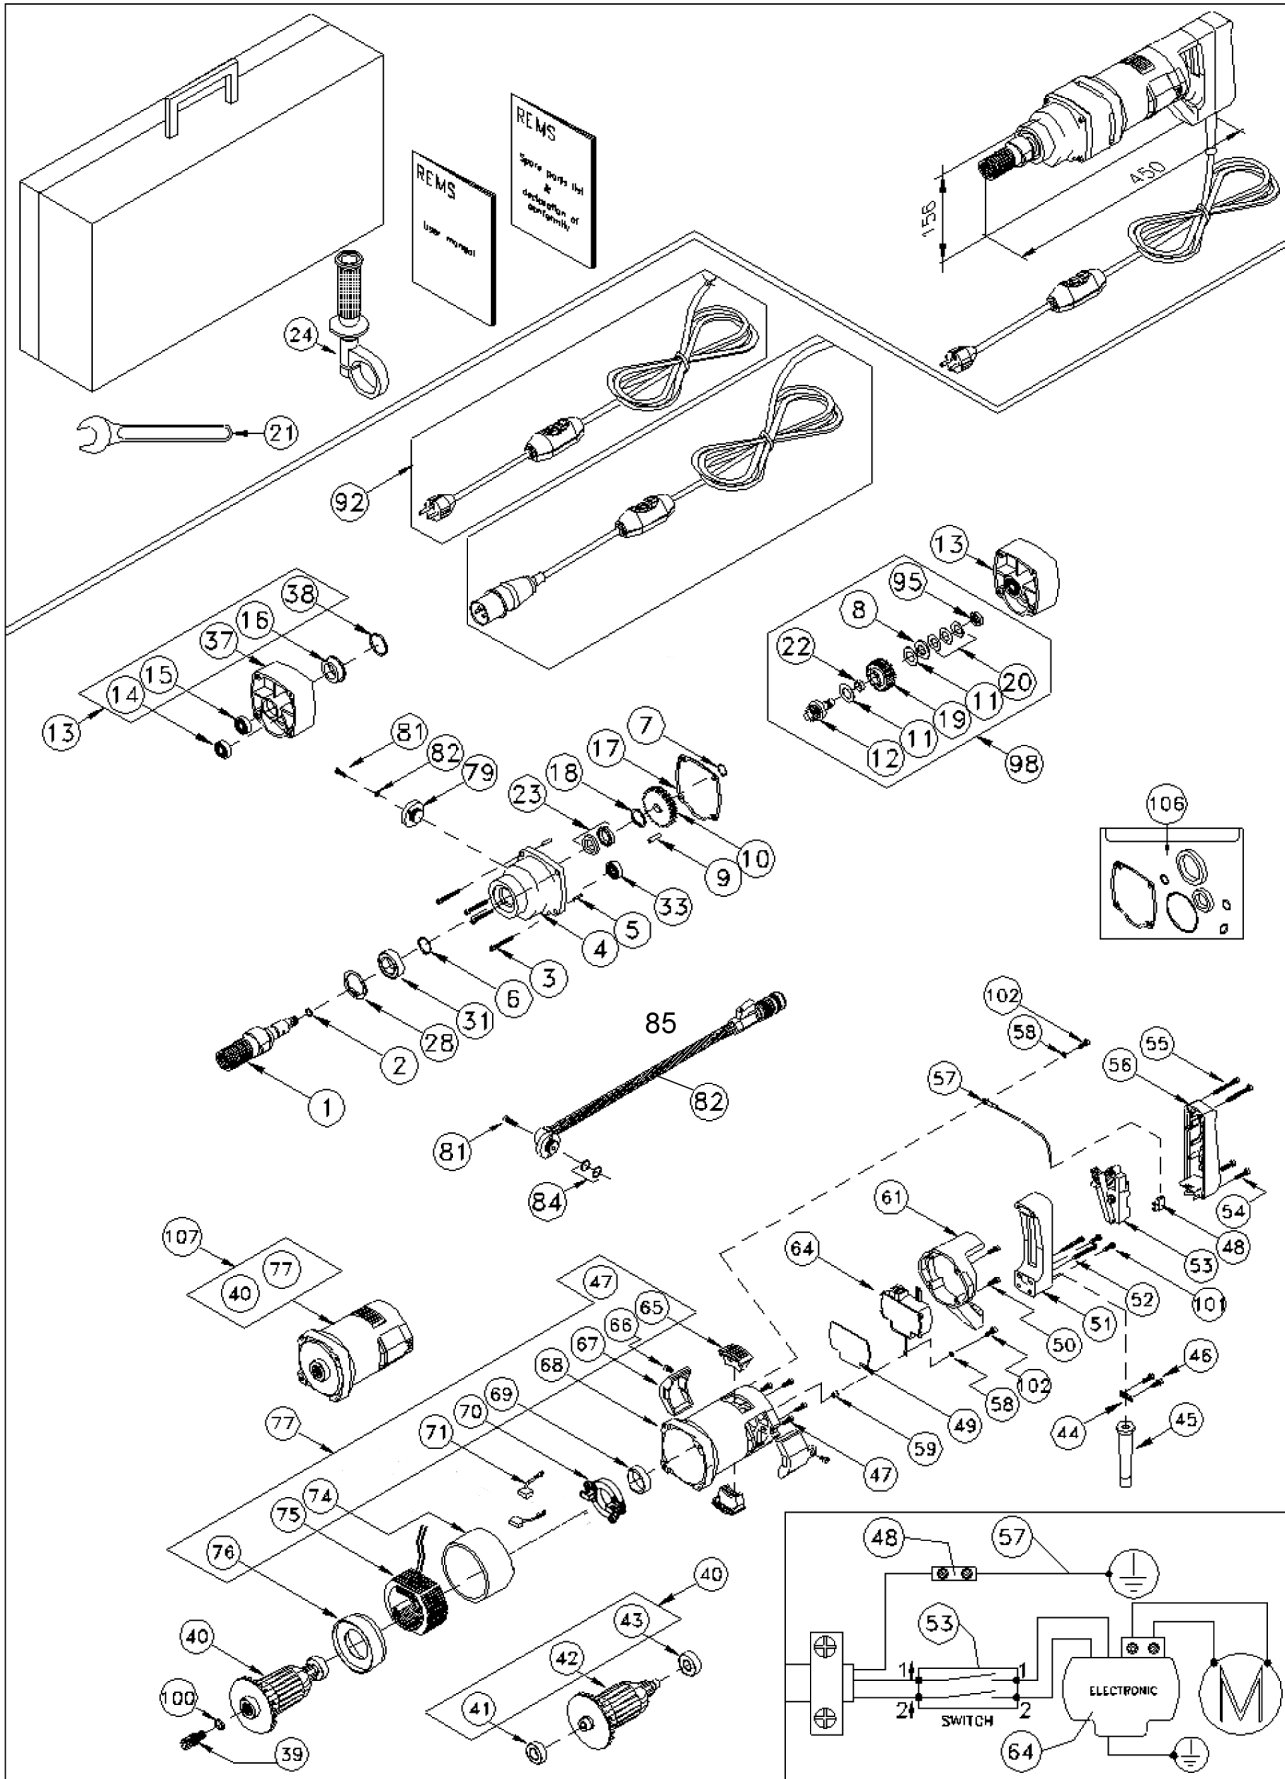

Situation actuelle
voir www.rems.de
autres pièces sur demande

Elenco dei pezzi

Ultimo aggiornamento
vedi www.rems.de
altri ricambi su richiesta

REMS Picus S 1

1	Antriebsspindel	180190
3	Zylinderschraube	081144
4	Getriebegehäuse	180191
6	Sicherungsring	059154
7	Sicherungsring	059005
13	Getriebe-Vorderteil	180170
14	Rillenkugellager	057183
15	Rillenkugellager	057005
16	Filzring	180192
20	Tellerfeder	061007
21	Einmaulschlüssel SW 32	079002
23	Wellendichtring	060312
24	Gegenhalter	180167
28	Sicherungsring	059153
31	Rillenkugellager	057184
38	O-Ring	060302
39	Ankerritzel	180519
40	Anker kompl. mit Lager	180513 R220
40	Anker kompl. mit Lager	180513 R110
43	Rillenkugellager	057064
45	Kabeltülle	180175
49	Isolierfolie	180505
—	Motorgriff kompl. Pos. 50–52, 54–56, 61 und 101	180501
53	Schalter	180502
64	Elektronik	180504 R220
64	Elektronik	180504 R110
65	Lüftungsdeckel	180508
66	Linsenschraube	083128
67	Deckel	180516
69	Dämmring	180518
70	Kohlehalter mit Feder	180204
71	Kohlebürsten Paar	180511 R220
75	Stator	180526 R220
77	Motorgehäuse kompl.	180517 R220
77	Motorgehäuse kompl.	180517 R110
79	Deckel	180179
81	Zylinderschraube	081007
84	O-Ring	060303
85	Wasserzuführeinrichtung Pos. 81, 82, 83	180169
92	Anschlussleitung 230 V	030076 R220
	Anschlussleitung 110 V	183506 R110
98	Rutschkupplung kompl. Pos. 8, 11, 12, 19, 20, 22 und 95	180171
100	O-Ring	060313
106	Dichtungssatz	180173