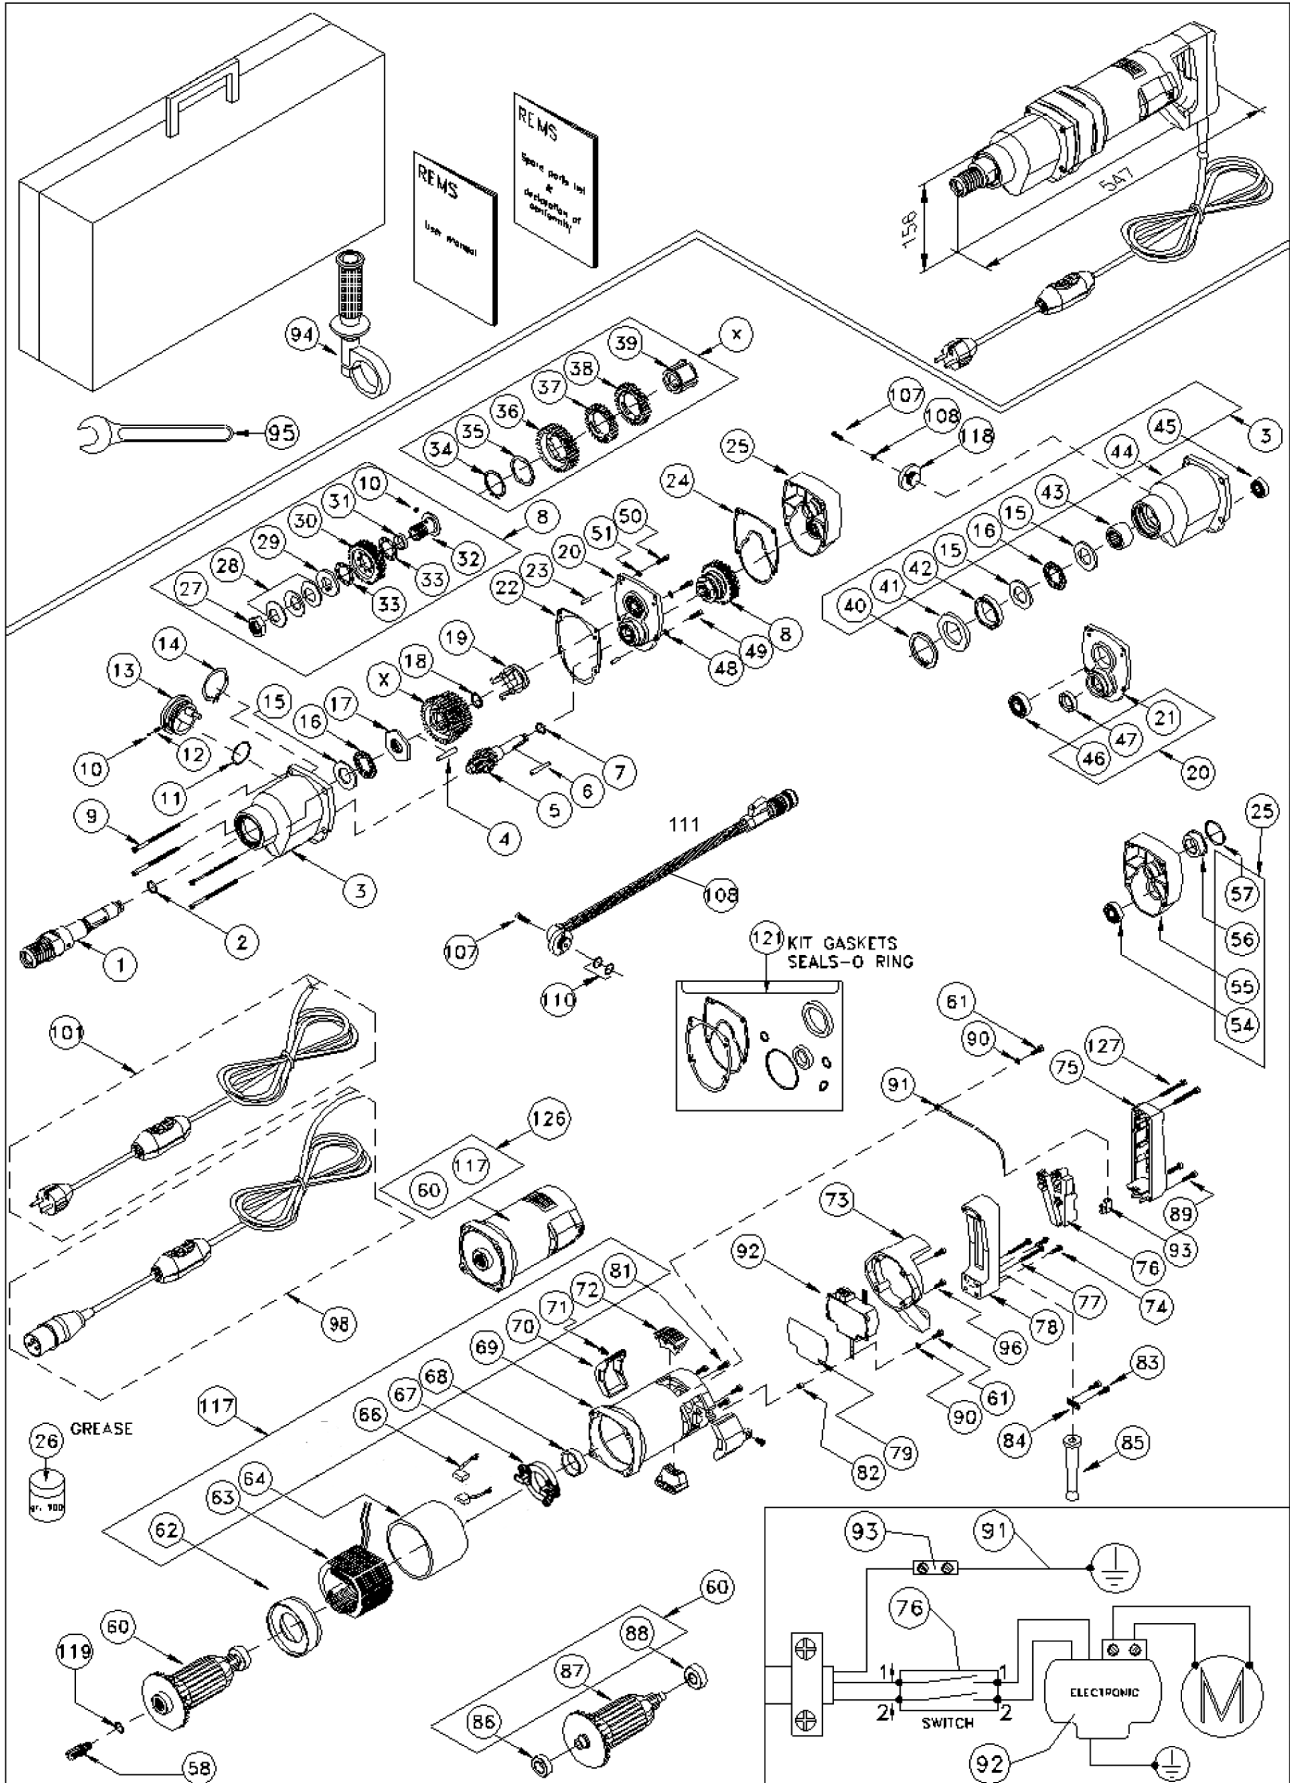

REMS Picus S3

REMS

www.rems.de

Teilverzeichnis

Aktueller Stand
siehe www.rems.de
weitere Teile auf Anfrage

Spare parts list

Latest version
see www.rems.de
other parts on request

Liste des pièces

Situation actuelle
voir www.rems.de
autres pièces sur demande

Elenco dei pezzi

Ultimo aggiornamento
vedi www.rems.de
altri ricambi su richiesta